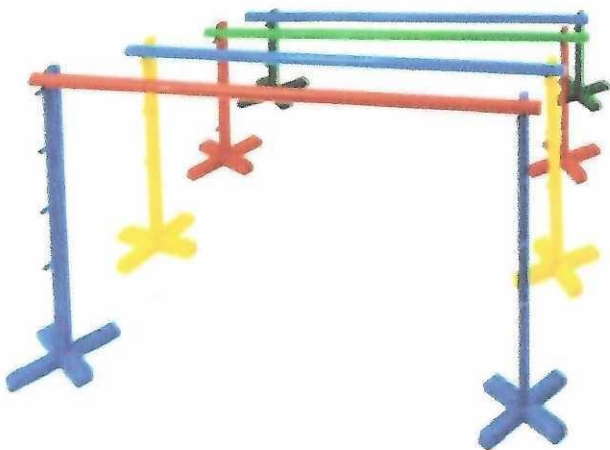

13:28

High elasticity
The handle connecting rope
can be pulled up to 130cm
Both adults and children can
play

2/15

Novo 1 +1000 vendidos

4.7 ★★★★★ (514)

10 Cones C/ Barreira + 10 Pratos + Escada De Agilidade

MAIS VENDIDO 3º em Cone

1/5

MAIS VENDIDO 3º em Cone

3/5 **RATO DEMARCATÓRIO**
- CHAPEU CINES -

IDEAL PARA TREINAMENTO FUNCIONAL

- TREINAMENTOS DE RESISTÊNCIA
- GANHO DE VELOCIDADE
- COORDENAÇÃO MOTORA
- DEMARCAÇÃO DE PERCURSOS EM TREINOS ESPORTIVOS

5/5

**Superfície
Textura Antiderrapante**

Step em Eva Alta densidade
Dimensões: 60x28x10cm
Textura Antiderrapante
Cor: Diversas