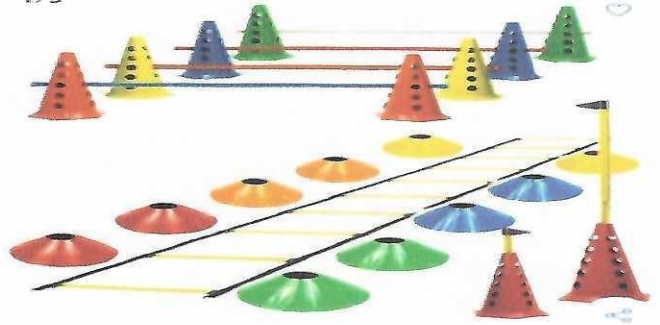

13:28

High elasticity
The handle connecting rope
can be pulled up to 130cm
Both adults and children can
play

2/15

Novo 1 +1000 vendidos

4.7 ★★★★★ (514)

10 Cones C/ Barreira + 10 Pratos + Escada De Agilidade

MAIS VENDIDO 3º em Cone

1/5

MAIS VENDIDO 3º em Cone

3/5 **RATO DEMARCATÓRIO**
- CHAPEU CINES -

IDEAL PARA TREINAMENTO FUNCIONAL

- TREINAMENTOS DE RESISTÊNCIA
- GANHO DE VELOCIDADE
- COORDENAÇÃO MOTORA
- DEMARCAÇÃO DE PERCURSOS EM TREINOS ESPORTIVOS